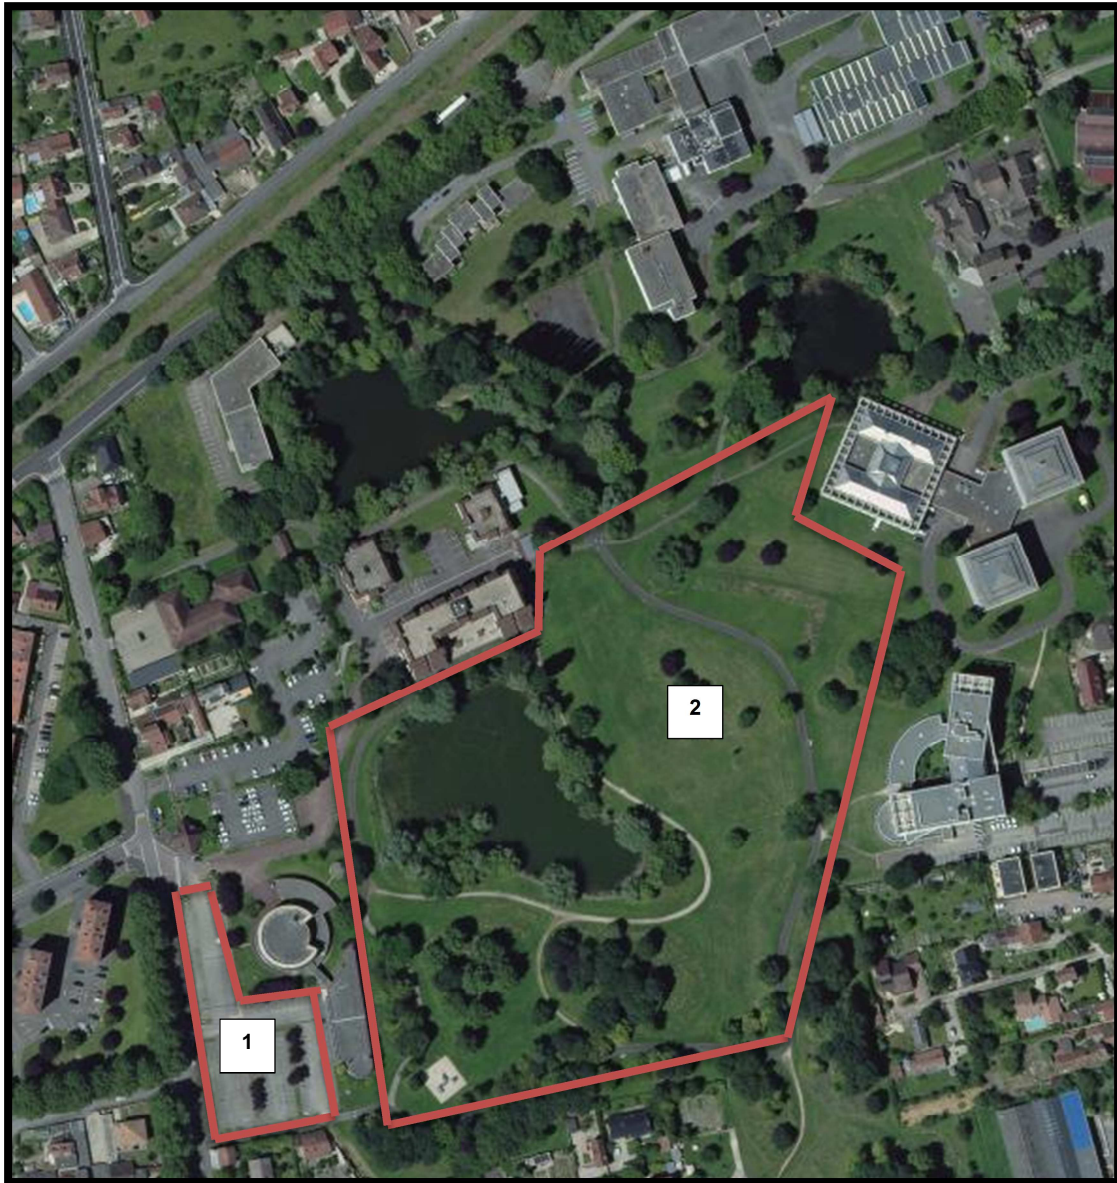

Annexe n° 9

TROYES – Cité administrative des Vassaules :

**LOCALISATION DES EMPLACEMENTS DÉPENDANT
DU DOMAINE PUBLIC DÉPARTEMENTAL**

N° de l'emplacement	Surface maximale
1 – Parking	3 500 m ²
2 – Parc des Vassaules	46 000 m ²