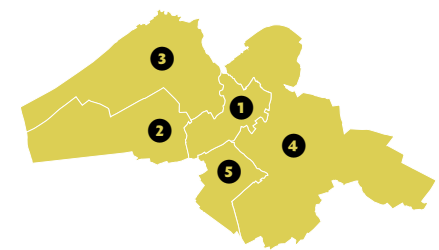

\* Nouvel élu

**CANTON DE NOGENT-SUR-SEINE**  
23 communes – 16 830 habitants

**CANTON DE SAINT-LYÉ**  
33 communes – 16 304 habitants

**CANTON D'AIX-VILLEMAUR-PÂLIS**  
36 communes – 17 902 habitants

**CANTON DE SAINT-ANDRÉ-LES-VERGERS**  
5 communes – 23 717 habitants

**CANTON DES RICEYS**  
57 communes – 14 535 habitants

**CANTON DE ROMILLY-SUR-SEINE**  
6 communes – 18 432 habitants

**CANTON DE CRENEY-PRÈS-TROYES**  
33 communes – 17 601 habitants

**CANTON D'ARCIS-SUR-AUBE**  
47 communes – 14 875 habitants

**CANTON DE BRIENNE-LE-CHÂTEAU**  
53 communes – 14 149 habitants

**CANTON DE VENDEUVRE-SUR-BARSE**  
37 communes – 22 681 habitants

## AGGLOMÉRATION TROYENNE

**CANTON DE TROYES 1**  
Une partie de Troyes – 20 987 habitants

**CANTON DE TROYES 2**  
Les Noës-près-Troyes, Sainte-Savine et une partie de Troyes – 20 666 habitants

**CANTON DE TROYES 3**  
La Chapelle-Saint-Luc et une partie de Troyes – 20 822 habitants