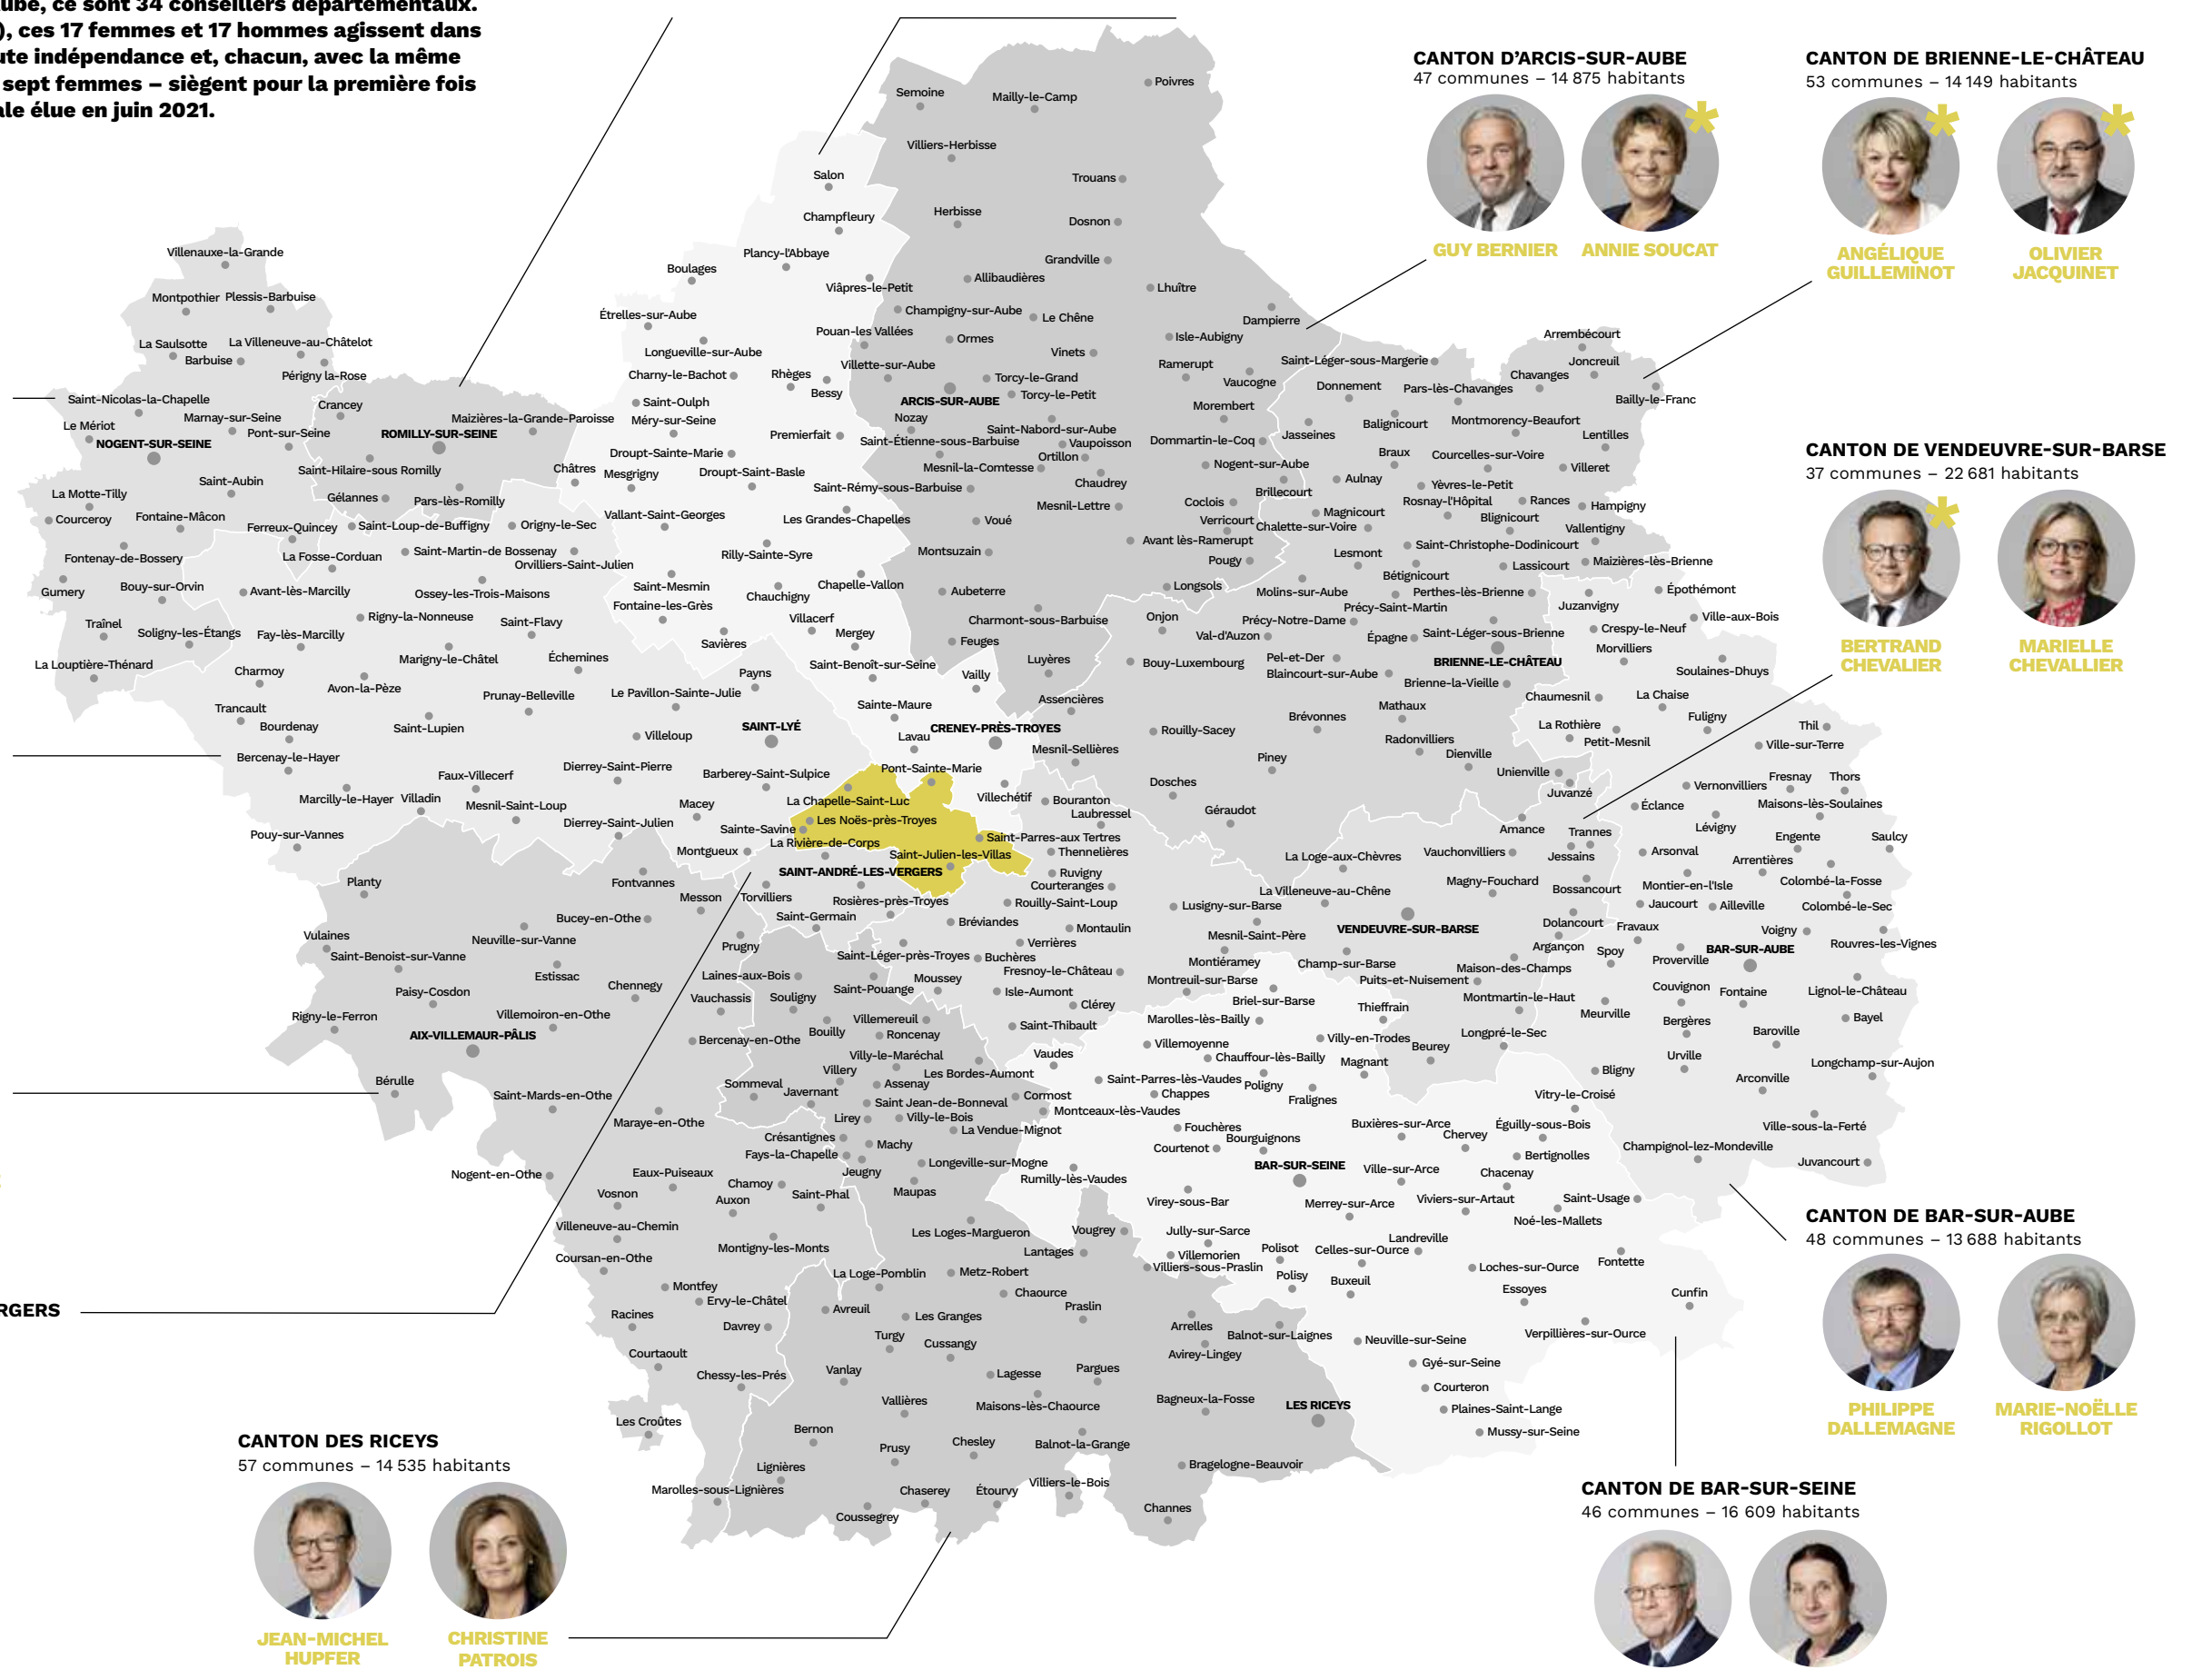

Qui sont vos élus ?

Le Conseil départemental de l'Aube, ce sont 34 conseillers départementaux. Élus en binômes (un par canton), ces 17 femmes et 17 hommes agissent dans l'intérêt du département, en toute indépendance et, chacun, avec la même légitimité. Parmi eux, 12 – dont sept femmes – siègent pour la première fois dans l'Assemblée départementale élue en juin 2021.

* Nouvel élu

CANTON DE NOGENT-SUR-SEINE
23 communes – 16 830 habitants

CANTON DE SAINT-LYÉ
33 communes – 16 304 habitants

CANTON D'AIX-VILLEMAUR-PÂLIS
36 communes – 17 902 habitants

CANTON DE SAINT-ANDRÉ-LES-VERGERS
5 communes – 23 717 habitants

CANTON DES RICEYS
57 communes – 14 535 habitants

CANTON DE ROMILLY-SUR-SEINE
6 communes – 18 432 habitants

CANTON DE CRENEY-PRÈS-TROYES
33 communes – 17 601 habitants

CANTON D'ARCIS-SUR-AUBE
47 communes – 14 875 habitants

CANTON DE BRIENNE-LE-CHÂTEAU
53 communes – 14 149 habitants

CANTON DE VENDEUVRE-SUR-BARSE
37 communes – 22 681 habitants

AGGLOMÉRATION TROYENNE

CANTON DE TROYES 1
Une partie de Troyes – 20 987 habitants

CANTON DE TROYES 2
Les Noës-près-Troyes, Sainte-Savine et une partie de Troyes – 20 666 habitants

CANTON DE TROYES 3
La Chapelle-Saint-Luc et une partie de Troyes – 20 822 habitants

CANTON DE TROYES 4
Pont-Sainte-Marie, Saint-Julien-les-Villas, Saint-Parres-aux-Tertres et une partie de Troyes – 21 588 habitants

CANTON DE TROYES 5
Une partie de Troyes – 18 634 habitants

CANTON DE BAR-SUR-SEINE
46 communes – 16 609 habitants

CANTON DE BAR-SUR-AUBE
48 communes – 13 688 habitants